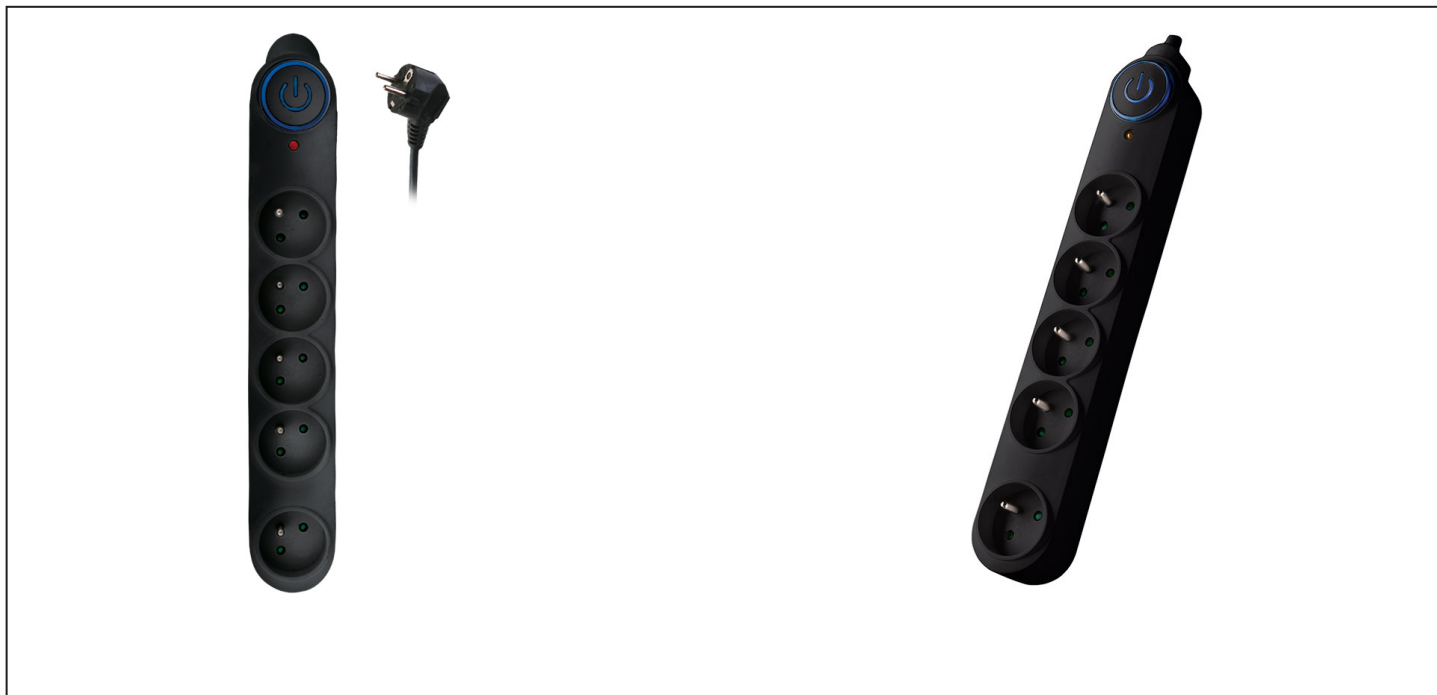

Přepětová ochrana, 150J, 5 zásuvek, 1,5m, černá

P054B

Popis

- 5 zásuvek s dětskými pojistkami
- velký podsvětlený vypínač
- oddělená zásuvka pro velké napájecí adaptéry
- plná 3-pólová přepětová ochrana všech vodičů (L-N, L-PE, N-PE)
- maximální napětí: jmenovité - 250V, omezovací - 775V, špičkové - 3000V
- maximální proudové zatížení: jmenovité - 10A, maximální - 4500A
- svodový proud: <1mA
- ochranná úroveň U_p : ≤ 2 kV (L/N, L-PE, N-PE)
- jmenovitý vybíjecí proud: 100A - 8/20 μ s
- max. vybíjecí proud: 9kA - 8/20 μ s
- doba odezvy: <100ns
- absorpce tepelného rázu 150J
- kontrolka Přepětová ochrana aktivní „Protected“
- napájecí kabel: délka: 1,5m, vodiče: 3 x 1.0mm²
- barva: černá